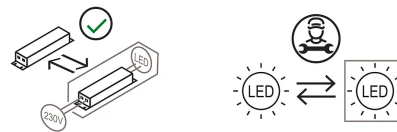

Certifications

EcoLabel